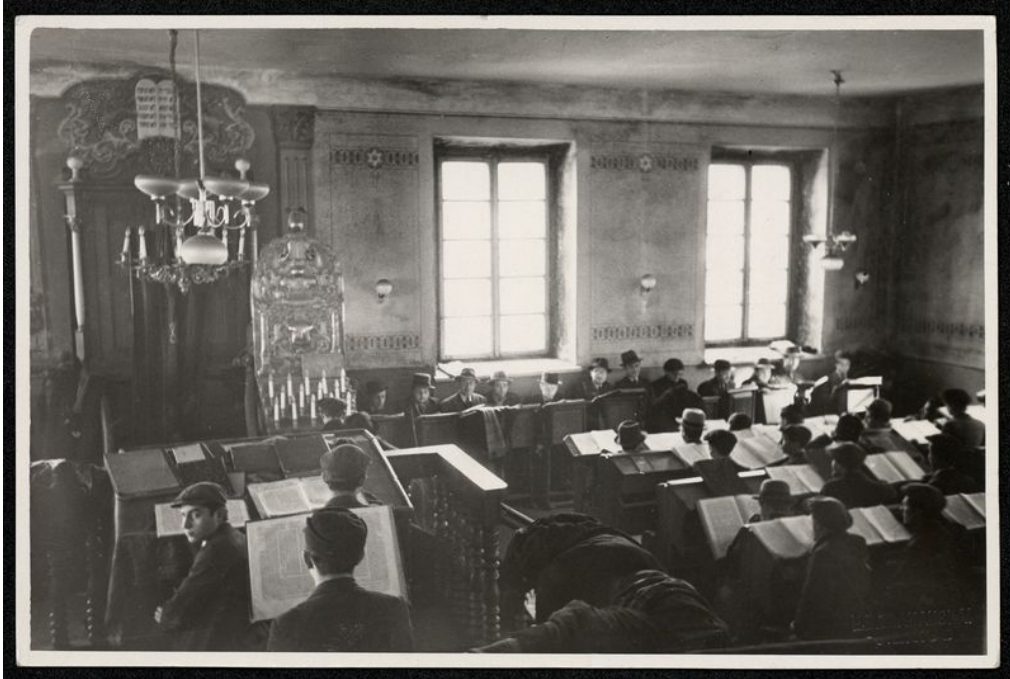

Karo pabėgėliai

| | |
|----------------------|---|
| Pavadinimas | Karo pabėgėliai |
| Muziejus | Nacionalinis M. K. Čiurlionio dailės muziejus |
| Fondas | pagrindinis |
| Tipas | pozityvas |
| Sritis | fotografija |
| Inventorinis numeris | ČDM Ta 4690/85 |
| Matmenys | aukštis x plotis – 11,5 x 17,4 cm |
| Medžiagos | fotografinis popierius |
| Autorius (-iai) | Edmundas Zdanovskis Boleslava Zdanovska |
| Sukūrimo data | 1939 m. |
| Sukūrimo vieta | Vilnius, Vilniaus m. sav., Lietuva |
| Eksponato aprašymas | Karo pabėgėliai žydai Vilniaus sinagogoje pamaldų metu. |