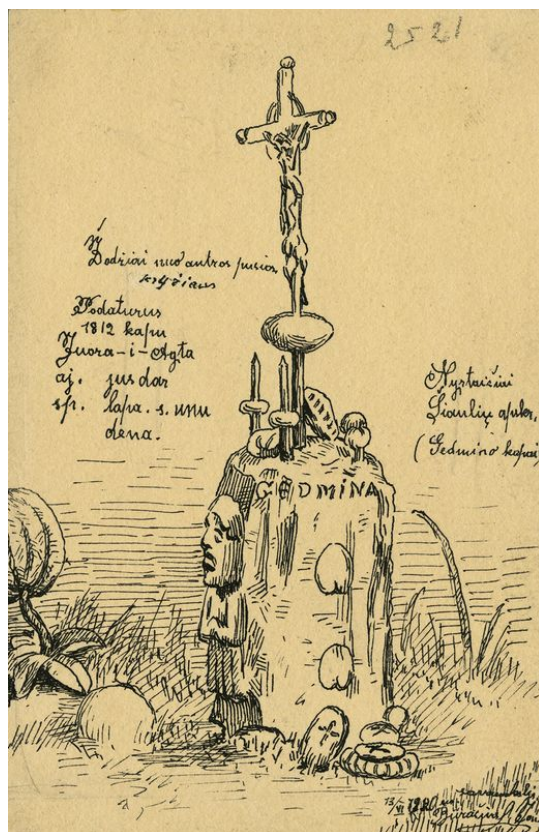

Kryžius Nirtaičių kapinėse

Pavadinimas	Kryžius Nirtaičių kapinėse
Muziejus	Nacionalinis M. K. Čiurlionio dailės muziejus
Fondas	pagalbinis
Tipas	etiudas
Sritys	liaudies menas
Inventorinis numeris	ČDM Lta 779
Matmenys	aukštis x plotis – 14 x 9 cm
Medžiagos	piešimo popierius
Autorius (-iai)	Jonas Buračas
Sukūrimo data	1920 m.
Sukūrimo vieta	Šiaulių apskr., Šiaulėnų vls., Nirtaičių k., Lietuva
Eksponato aprašymas	Piešinyje įamžintas kryžius, pastatytas ant stačiakampio užapvalinto pjedestalo, nupieštas trijų ketvirčių rakursu. Priekinėje pakyllos sienelėje – iškilus reljefas, kuriame įvaizdintas šventasis, šoninėje – širdelių motyvai, virš jų užrašas: „GEDIMINA“. Ant paaukštėjimo – dvi žvakės. Kryžiaus stiebo apačioje – ovalus bumbulas, kryžmų galuose – rutuliukai. Kairėje piešinio pusėje užrašyta: „Žodžiai nuo antros pusios kryžiaus Podaturus 1812 kapu Juoza – i – Agta aj. Jus dar sp. lapa. s. unu dena.“ Kitoje pusėje: „Nirtaičiai Šiaulių apskr. (Gedimino kapai)“. Piešinio apačioje autoriaus įrašas: „13/VI 1920 savamokslis Buračius Jona“.