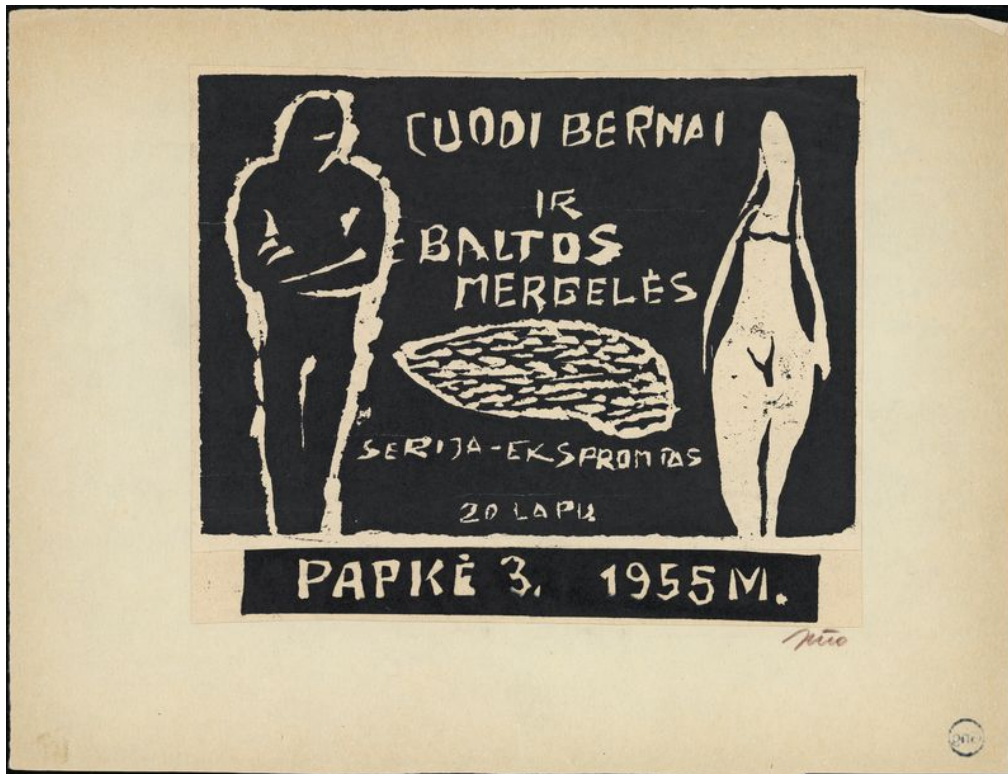

Titulinis lapas „Juodi bernai ir baltos mergelės“

Pavadinimas	Titulinis lapas „Juodi bernai ir baltos mergelės“
Muziejus	Nacionalinis M. K. Čiurlionio dailės muziejus
Fondas	pagrindinis
Tipas	estampas
Sritys	profesionalioji dailė (grafika)
Pirminės apskaitos numeris	ČDM G 164178/1
Inventorinis numeris	ČDM Gng 897/1
Matmenys	aukštis x plotis – 15,3 x 18,5 cm
Medžiagos	popierius
Autorius (-iai)	Vincas Kisarauskas
Sukūrimo data	1955 m.
Sukūrimo vieta	Vilnius, Vilniaus m. sav., Lietuva
Eksponato aprašymas	Titulinio lapo centre užrašas: „JUODI BERNAI IR BALTOS MERGELĖS. SERIJA - EKSPROMTAS. 20 LAPŲ. PAPKĖ 3. 1955 M.“ Iš šonų – vyro ir moters figūros.